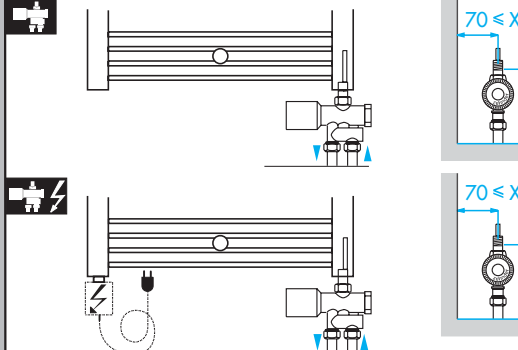

TYPE MP50

- (D) Montageanleitung
 - (GB) Assembly Instructions
 - (F) Instructions de montage
 - (I) Istruzione di montaggio
 - (E) Instrucciones de montaje
 - (H) Szerelési utasítás
 - (NL) Montageaanzwijzing
- © Copyright by PMA 08/06 852160

L	L ₁	L ₂	N
450	300	203	406
500	350	228	456
550	400	253	506
600	450	278	556
750	600	353	706

H	H ₁
786	600
1226	1040
1466	1280
1706	1520
1866	1680

H	H ₁
786	600
1226	1040
1466	1280
1706	1520
1866	1680

L	L ₁	L ₂
450	300	203
500	350	228
550	400	253
600	450	278
750	600	353

H	H ₁
786	600
1226	1040
1466	1280
1706	1520
1866	1680

L	L ₁
450	300
500	350
550	400
600	450
750	600