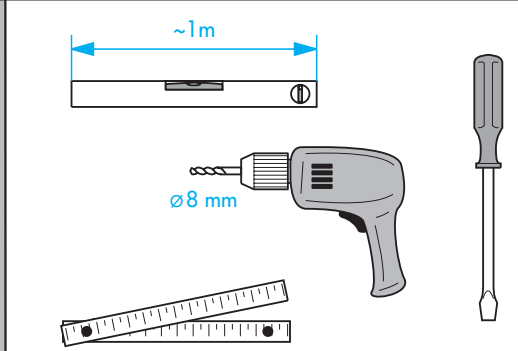

TYPE MP50

- (D) Montageanleitung
 - (GB) Assembly Instructions
 - (F) Instructions de montage
 - (I) Istruzione di montaggio
 - (E) Instrucciones de montaje
 - (H) Szerelési utasítás
 - (NL) Montageaanzwijzing
- © Copyright by PMA 08/06 852160

L	L ₁	L ₂	N
450	300	203	406
500	350	228	456
550	400	253	506
600	450	278	556
750	600	353	706

H	H ₁
786	600
1226	1040
1466	1280
1706	1520
1866	1680

H	H ₁
786	600
1226	1040
1466	1280
1706	1520
1866	1680

L	L ₁	L ₂
450	300	203
500	350	228
550	400	253
600	450	278
750	600	353

H	H ₁
786	600
1226	1040
1466	1280
1706	1520
1866	1680

L	L ₁
450	300
500	350
550	400
600	450
750	600