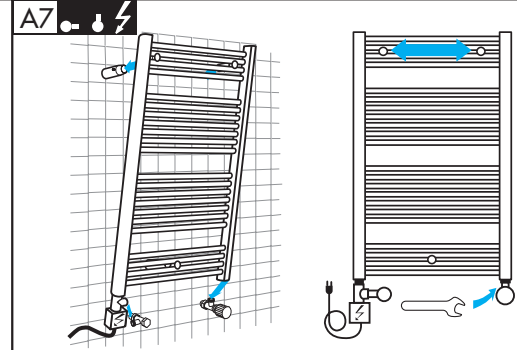

TYPE MP50

- (D) Montageanleitung
 - (GB) Assembly Instructions
 - (F) Instructions de montage
 - (I) Istruzione di montaggio
 - (E) Instrucciones de montaje
 - (H) Szerelési utasítás
 - (NL) Montageaanzwijzing
- © Copyright by PMA 08/06 852160

L	L ₁	L ₂	N
450	300	203	406
500	350	228	456
550	400	253	506
600	450	278	556
750	600	353	706

H	H ₁
786	600
1226	1040
1466	1280
1706	1520
1866	1680

H	H ₁
786	600
1226	1040
1466	1280
1706	1520
1866	1680

L	L ₁	L ₂
450	300	203
500	350	228
550	400	253
600	450	278
750	600	353

H	H ₁
786	600
1226	1040
1466	1280
1706	1520
1866	1680

L	L ₁
450	300
500	350
550	400
600	450
750	600