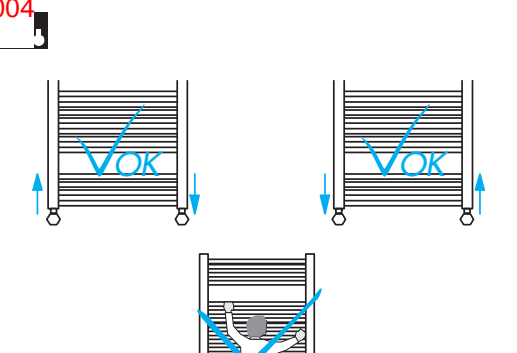

TYPE MP50

- (D) Montageanleitung
 - (GB) Assembly Instructions
 - (F) Instructions de montage
 - (I) Istruzione di montaggio
 - (E) Instrucciones de montaje
 - (H) Szerelési utasítás
 - (NL) Montageaanzwijzing
- © Copyright by PMA 08/06 852160

L	L ₁	L ₂	N
450	300	203	406
500	350	228	456
550	400	253	506
600	450	278	556
750	600	353	706

H	H ₁
786	600
1226	1040
1466	1280
1706	1520
1866	1680

H	H ₁
786	600
1226	1040
1466	1280
1706	1520
1866	1680

L	L ₁	L ₂
450	300	203
500	350	228
550	400	253
600	450	278
750	600	353

H	H ₁
786	600
1226	1040
1466	1280
1706	1520
1866	1680

L	L ₁
450	300
500	350
550	400
600	450
750	600