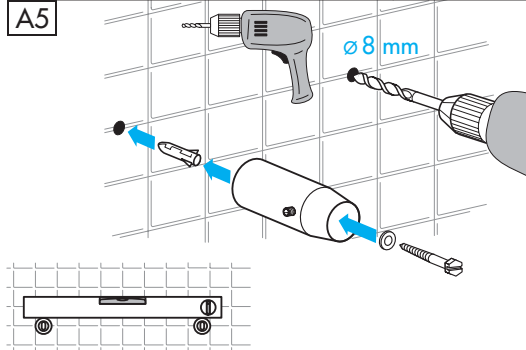

TYPE MP50

- (D) Montageanleitung
 - (GB) Assembly Instructions
 - (F) Instructions de montage
 - (I) Istruzione di montaggio
 - (E) Instrucciones de montaje
 - (H) Szerelési utasítás
 - (NL) Montageaanzwijzing
- © Copyright by PMA 08/06 852160

L	L ₁	L ₂	N
450	300	203	406
500	350	228	456
550	400	253	506
600	450	278	556
750	600	353	706

H	H ₁
786	600
1226	1040
1466	1280
1706	1520
1866	1680

H	H ₁
786	600
1226	1040
1466	1280
1706	1520
1866	1680

L	L ₁	L ₂
450	300	203
500	350	228
550	400	253
600	450	278
750	600	353

H	H ₁
786	600
1226	1040
1466	1280
1706	1520
1866	1680

L	L ₁
450	300
500	350
550	400
600	450
750	600