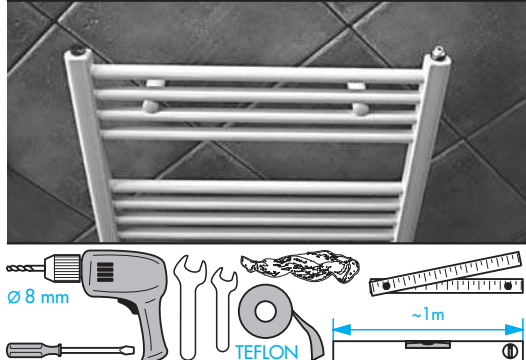

TYPE MP50

- (D) Montageanleitung
 - (GB) Assembly Instructions
 - (F) Instructions de montage
 - (I) Istruzione di montaggio
 - (E) Instrucciones de montaje
 - (H) Szerelési utasítás
 - (NL) Montageaanzwijzing
- © Copyright by PMA 08/06 852160

L	L ₁	L ₂	N
450	300	203	406
500	350	228	456
550	400	253	506
600	450	278	556
750	600	353	706

H	H ₁
786	600
1226	1040
1466	1280
1706	1520
1866	1680

H	H ₁
786	600
1226	1040
1466	1280
1706	1520
1866	1680

L	L ₁	L ₂
450	300	203
500	350	228
550	400	253
600	450	278
750	600	353

H	H ₁
786	600
1226	1040
1466	1280
1706	1520
1866	1680

L	L ₁
450	300
500	350
550	400
600	450
750	600