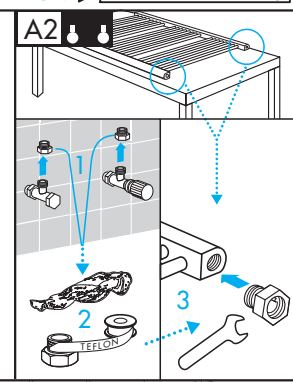

TYPE MP50

- (D) Montageanleitung
 - (GB) Assembly Instructions
 - (F) Instructions de montage
 - (I) Istruzione di montaggio
 - (E) Instrucciones de montaje
 - (H) Szerelési utasítás
 - (NL) Montageaanzwijzing
- © Copyright by PMA 08/06 852160

L	L ₁	L ₂	N
450	300	203	406
500	350	228	456
550	400	253	506
600	450	278	556
750	600	353	706

H	H ₁
786	600
1226	1040
1466	1280
1706	1520
1866	1680

H	H ₁
786	600
1226	1040
1466	1280
1706	1520
1866	1680

L	L ₁	L ₂
450	300	203
500	350	228
550	400	253
600	450	278
750	600	353