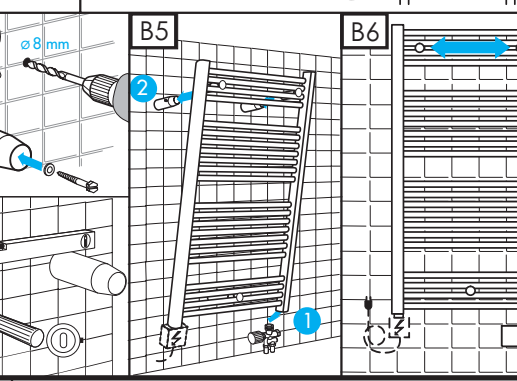

TYPE MP50

- (D) Montageanleitung
 - (GB) Assembly Instructions
 - (F) Instructions de montage
 - (I) Istruzione di montaggio
 - (E) Instrucciones de montaje
 - (H) Szerelési utasítás
 - (NL) Montageaanzwijzing
- © Copyright by PMA 08/06 852160

L	L ₁	L ₂	N
450	300	203	406
500	350	228	456
550	400	253	506
600	450	278	556
750	600	353	706

H	H ₁
786	600
1226	1040
1466	1280
1706	1520
1866	1680

H	H ₁
786	600
1226	1040
1466	1280
1706	1520
1866	1680

L	L ₁	L ₂
450	300	203
500	350	228
550	400	253
600	450	278
750	600	353

H	H ₁
786	600
1226	1040
1466	1280
1706	1520
1866	1680

L	L ₁
450	300
500	350
550	400
600	450
750	600