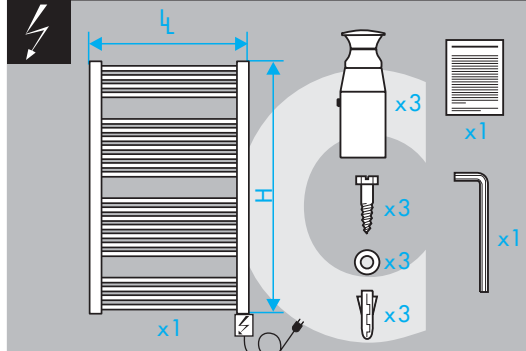

TYPE MP50

- (D) Montageanleitung
 - (GB) Assembly Instructions
 - (F) Instructions de montage
 - (I) Istruzione di montaggio
 - (E) Instrucciones de montaje
 - (H) Szerelési utasítás
 - (NL) Montageaanzwijzing
- © Copyright by PMA 08/06 852160

L	L ₁	L ₂	N
450	300	203	406
500	350	228	456
550	400	253	506
600	450	278	556
750	600	353	706

H	H ₁
786	600
1226	1040
1466	1280
1706	1520
1866	1680

H	H ₁
786	600
1226	1040
1466	1280
1706	1520
1866	1680

L	L ₁	L ₂
450	300	203
500	350	228
550	400	253
600	450	278
750	600	353

H	H ₁
786	600
1226	1040
1466	1280
1706	1520
1866	1680

L	L ₁
450	300
500	350
550	400
600	450
750	600