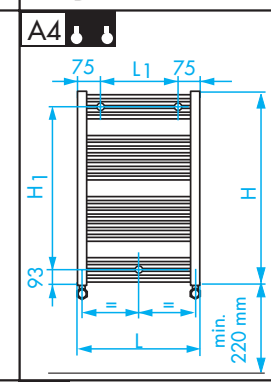

TYPE MP50

- (D) Montageanleitung
 - (GB) Assembly Instructions
 - (F) Instructions de montage
 - (I) Istruzione di montaggio
 - (E) Instrucciones de montaje
 - (H) Szerelési utasítás
 - (NL) Montageaanzwijzing
- © Copyright by PMA 08/06 852160

L	L ₁	L ₂	N
450	300	203	406
500	350	228	456
550	400	253	506
600	450	278	556
750	600	353	706

H	H ₁
786	600
1226	1040
1466	1280
1706	1520
1866	1680

H	H ₁
786	600
1226	1040
1466	1280
1706	1520
1866	1680

L	L ₁	L ₂
450	300	203
500	350	228
550	400	253
600	450	278
750	600	353

H	H ₁
786	600
1226	1040
1466	1280
1706	1520
1866	1680

L	L ₁
450	300
500	350
550	400
600	450
750	600