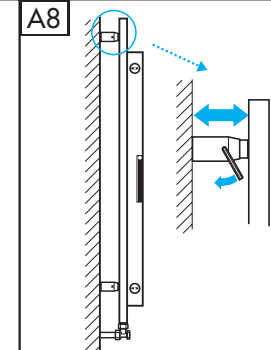

TYPE MP50

- (D) Montageanleitung
 - (GB) Assembly Instructions
 - (F) Instructions de montage
 - (I) Istruzione di montaggio
 - (E) Instrucciones de montaje
 - (H) Szerelési utasítás
 - (NL) Montageaanzwijzing
- © Copyright by PMA 08/06 852160

L	L ₁	L ₂	N
450	300	203	406
500	350	228	456
550	400	253	506
600	450	278	556
750	600	353	706

H	H ₁
786	600
1226	1040
1466	1280
1706	1520
1866	1680

H	H ₁
786	600
1226	1040
1466	1280
1706	1520
1866	1680

L	L ₁	L ₂
450	300	203
500	350	228
550	400	253
600	450	278
750	600	353

H	H ₁
786	600
1226	1040
1466	1280
1706	1520
1866	1680

L	L ₁
450	300
500	350
550	400
600	450
750	600