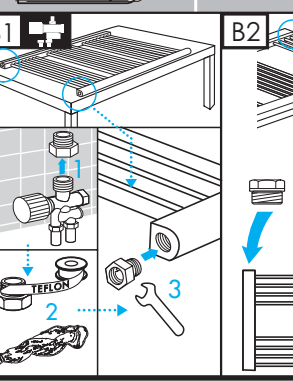

TYPE MP50

- (D) Montageanleitung
 - (GB) Assembly Instructions
 - (F) Instructions de montage
 - (I) Istruzione di montaggio
 - (E) Instrucciones de montaje
 - (H) Szerelési utasítás
 - (NL) Montageaanzwijzing
- © Copyright by PMA 08/06 852160

L	L ₁	L ₂	N
450	300	203	406
500	350	228	456
550	400	253	506
600	450	278	556
750	600	353	706

H	H ₁
786	600
1226	1040
1466	1280
1706	1520
1866	1680

H	H ₁
786	600
1226	1040
1466	1280
1706	1520
1866	1680

L	L ₁	L ₂
450	300	203
500	350	228
550	400	253
600	450	278
750	600	353