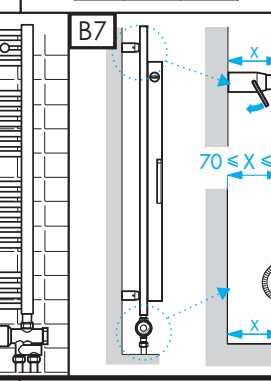

TYPE MP50

- (D) Montageanleitung
 - (GB) Assembly Instructions
 - (F) Instructions de montage
 - (I) Istruzione di montaggio
 - (E) Instrucciones de montaje
 - (H) Szerelési utasítás
 - (NL) Montageaanzwijzing
- © Copyright by PMA 08/06 852160

L	L ₁	L ₂	N
450	300	203	406
500	350	228	456
550	400	253	506
600	450	278	556
750	600	353	706

H	H ₁
786	600
1226	1040
1466	1280
1706	1520
1866	1680

H	H ₁
786	600
1226	1040
1466	1280
1706	1520
1866	1680

L	L ₁	L ₂
450	300	203
500	350	228
550	400	253
600	450	278
750	600	353

H	H ₁
786	600
1226	1040
1466	1280
1706	1520
1866	1680

L	L ₁
450	300
500	350
550	400
600	450
750	600