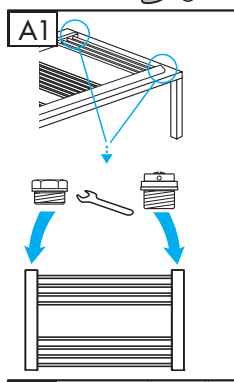

TYPE MP50

- (D) Montageanleitung
 - (GB) Assembly Instructions
 - (F) Instructions de montage
 - (I) Istruzione di montaggio
 - (E) Instrucciones de montaje
 - (H) Szerelési utasítás
 - (NL) Montageaanzwijzing
- © Copyright by PMA 08/06 852160

L	L ₁	L ₂	N
450	300	203	406
500	350	228	456
550	400	253	506
600	450	278	556
750	600	353	706

H	H ₁
786	600
1226	1040
1466	1280
1706	1520
1866	1680

H	H ₁
786	600
1226	1040
1466	1280
1706	1520
1866	1680

L	L ₁	L ₂
450	300	203
500	350	228
550	400	253
600	450	278
750	600	353

H	H ₁
786	600
1226	1040
1466	1280
1706	1520
1866	1680

L	L ₁
450	300
500	350
550	400
600	450
750	600