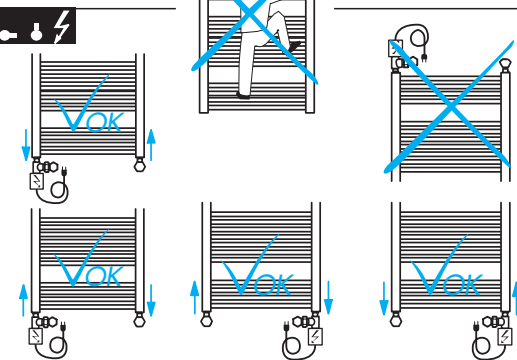

TYPE MP50

- (D) Montageanleitung
 - (GB) Assembly Instructions
 - (F) Instructions de montage
 - (I) Istruzione di montaggio
 - (E) Instrucciones de montaje
 - (H) Szerelési utasítás
 - (NL) Montageaanzwijzing
- © Copyright by PMA 08/06 852160

L	L ₁	L ₂	N
450	300	203	406
500	350	228	456
550	400	253	506
600	450	278	556
750	600	353	706

H	H ₁
786	600
1226	1040
1466	1280
1706	1520
1866	1680

H	H ₁
786	600
1226	1040
1466	1280
1706	1520
1866	1680

L	L ₁	L ₂
450	300	203
500	350	228
550	400	253
600	450	278
750	600	353