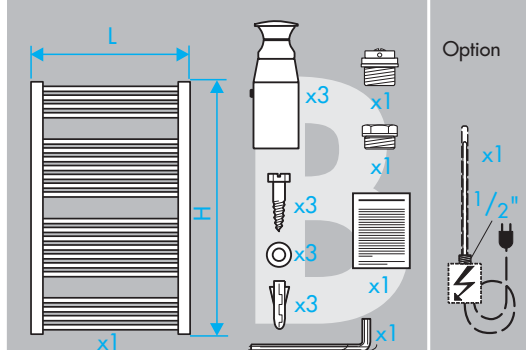

TYPE MP50

- (D) Montageanleitung
 - (GB) Assembly Instructions
 - (F) Instructions de montage
 - (I) Istruzione di montaggio
 - (E) Instrucciones de montaje
 - (H) Szerelési utasítás
 - (NL) Montageaanzwijzing
- © Copyright by PMA 08/06 852160

L	L ₁	L ₂	N
450	300	203	406
500	350	228	456
550	400	253	506
600	450	278	556
750	600	353	706

H	H ₁
786	600
1226	1040
1466	1280
1706	1520
1866	1680

H	H ₁
786	600
1226	1040
1466	1280
1706	1520
1866	1680

L	L ₁	L ₂
450	300	203
500	350	228
550	400	253
600	450	278
750	600	353

H	H ₁
786	600
1226	1040
1466	1280
1706	1520
1866	1680

L	L ₁
450	300
500	350
550	400
600	450
750	600