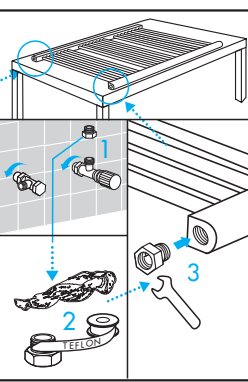

TYPE MP50

- (D) Montageanleitung
 - (GB) Assembly Instructions
 - (F) Instructions de montage
 - (I) Istruzione di montaggio
 - (E) Instrucciones de montaje
 - (H) Szerelési utasítás
 - (NL) Montageaanzwijzing
- © Copyright by PMA 08/06 852160

L	L ₁	L ₂	N
450	300	203	406
500	350	228	456
550	400	253	506
600	450	278	556
750	600	353	706

H	H ₁
786	600
1226	1040
1466	1280
1706	1520
1866	1680

H	H ₁
786	600
1226	1040
1466	1280
1706	1520
1866	1680

L	L ₁	L ₂
450	300	203
500	350	228
550	400	253
600	450	278
750	600	353