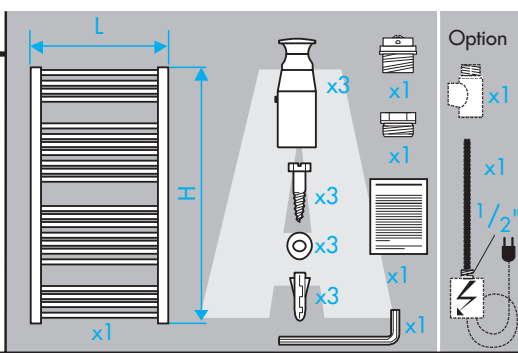

TYPE MP50

- (D) Montageanleitung
 - (GB) Assembly Instructions
 - (F) Instructions de montage
 - (I) Istruzione di montaggio
 - (E) Instrucciones de montaje
 - (H) Szerelési utasítás
 - (NL) Montageaanzwijzing
- © Copyright by PMA 08/06 852160

L	L ₁	L ₂	N
450	300	203	406
500	350	228	456
550	400	253	506
600	450	278	556
750	600	353	706

H	H ₁
786	600
1226	1040
1466	1280
1706	1520
1866	1680

H	H ₁
786	600
1226	1040
1466	1280
1706	1520
1866	1680

L	L ₁	L ₂
450	300	203
500	350	228
550	400	253
600	450	278
750	600	353

H	H ₁
786	600
1226	1040
1466	1280
1706	1520
1866	1680

L	L ₁
450	300
500	350
550	400
600	450
750	600