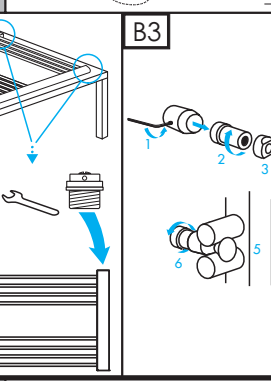

TYPE MP50

- (D) Montageanleitung
 - (GB) Assembly Instructions
 - (F) Instructions de montage
 - (I) Istruzione di montaggio
 - (E) Instrucciones de montaje
 - (H) Szerelési utasítás
 - (NL) Montageaanzwijzing
- © Copyright by PMA 08/06 852160

L	L ₁	L ₂	N
450	300	203	406
500	350	228	456
550	400	253	506
600	450	278	556
750	600	353	706

H	H ₁
786	600
1226	1040
1466	1280
1706	1520
1866	1680

H	H ₁
786	600
1226	1040
1466	1280
1706	1520
1866	1680

L	L ₁	L ₂
450	300	203
500	350	228
550	400	253
600	450	278
750	600	353

H	H ₁
786	600
1226	1040
1466	1280
1706	1520
1866	1680

L	L ₁
450	300
500	350
550	400
600	450
750	600