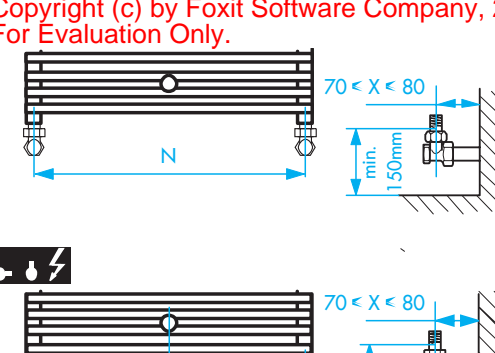

TYPE MP50

- (D) Montageanleitung
 - (GB) Assembly Instructions
 - (F) Instructions de montage
 - (I) Istruzione di montaggio
 - (E) Instrucciones de montaje
 - (H) Szerelési utasítás
 - (NL) Montageaanzwijzing
- © Copyright by PMA 08/06 852160

L	L ₁	L ₂	N
450	300	203	406
500	350	228	456
550	400	253	506
600	450	278	556
750	600	353	706

H	H ₁
786	600
1226	1040
1466	1280
1706	1520
1866	1680

H	H ₁
786	600
1226	1040
1466	1280
1706	1520
1866	1680

L	L ₁	L ₂
450	300	203
500	350	228
550	400	253
600	450	278
750	600	353

H	H ₁
786	600
1226	1040
1466	1280
1706	1520
1866	1680

L	L ₁
450	300
500	350
550	400
600	450
750	600