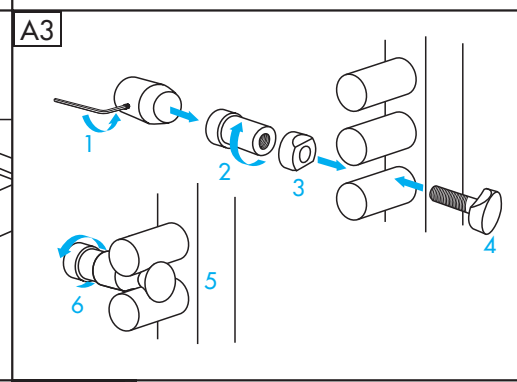

TYPE MP50

- (D) Montageanleitung
 - (GB) Assembly Instructions
 - (F) Instructions de montage
 - (I) Istruzione di montaggio
 - (E) Instrucciones de montaje
 - (H) Szerelési utasítás
 - (NL) Montageaanzwijzing
- © Copyright by PMA 08/06 852160

L	L ₁	L ₂	N
450	300	203	406
500	350	228	456
550	400	253	506
600	450	278	556
750	600	353	706

H	H ₁
786	600
1226	1040
1466	1280
1706	1520
1866	1680

H	H ₁
786	600
1226	1040
1466	1280
1706	1520
1866	1680

L	L ₁	L ₂
450	300	203
500	350	228
550	400	253
600	450	278
750	600	353

H	H ₁
786	600
1226	1040
1466	1280
1706	1520
1866	1680

L	L ₁
450	300
500	350
550	400
600	450
750	600