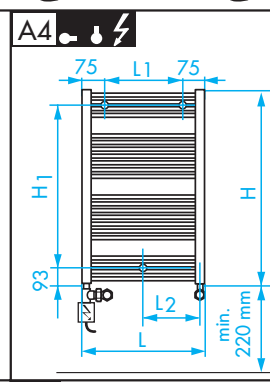

TYPE MP50

- (D) Montageanleitung
 - (GB) Assembly Instructions
 - (F) Instructions de montage
 - (I) Istruzione di montaggio
 - (E) Instrucciones de montaje
 - (H) Szerelési utasítás
 - (NL) Montageaanzwijzing
- © Copyright by PMA 08/06 852160

L	L ₁	L ₂	N
450	300	203	406
500	350	228	456
550	400	253	506
600	450	278	556
750	600	353	706

H	H ₁
786	600
1226	1040
1466	1280
1706	1520
1866	1680

H	H ₁
786	600
1226	1040
1466	1280
1706	1520
1866	1680

L	L ₁	L ₂
450	300	203
500	350	228
550	400	253
600	450	278
750	600	353

H	H ₁
786	600
1226	1040
1466	1280
1706	1520
1866	1680

L	L ₁
450	300
500	350
550	400
600	450
750	600