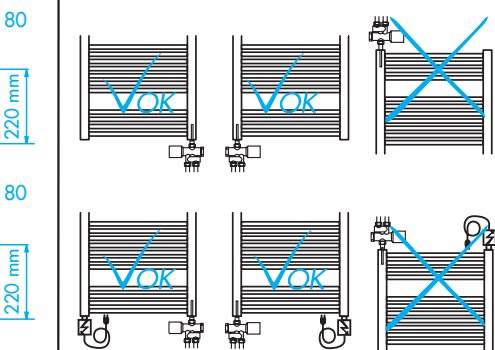

TYPE MP50

- (D) Montageanleitung
 - (GB) Assembly Instructions
 - (F) Instructions de montage
 - (I) Istruzione di montaggio
 - (E) Instrucciones de montaje
 - (H) Szerelési utasítás
 - (NL) Montageaanzwijzing
- © Copyright by PMA 08/06 852160

L	L ₁	L ₂	N
450	300	203	406
500	350	228	456
550	400	253	506
600	450	278	556
750	600	353	706

H	H ₁
786	600
1226	1040
1466	1280
1706	1520
1866	1680

H	H ₁
786	600
1226	1040
1466	1280
1706	1520
1866	1680

L	L ₁	L ₂
450	300	203
500	350	228
550	400	253
600	450	278
750	600	353

H	H ₁
786	600
1226	1040
1466	1280
1706	1520
1866	1680

L	L ₁
450	300
500	350
550	400
600	450
750	600