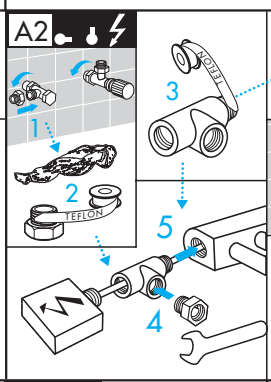

TYPE MP50

- (D) Montageanleitung
 - (GB) Assembly Instructions
 - (F) Instructions de montage
 - (I) Istruzione di montaggio
 - (E) Instrucciones de montaje
 - (H) Szerelési utasítás
 - (NL) Montageaanzwijzing
- © Copyright by PMA 08/06 852160

L	L ₁	L ₂	N
450	300	203	406
500	350	228	456
550	400	253	506
600	450	278	556
750	600	353	706

H	H ₁
786	600
1226	1040
1466	1280
1706	1520
1866	1680

H	H ₁
786	600
1226	1040
1466	1280
1706	1520
1866	1680

L	L ₁	L ₂
450	300	203
500	350	228
550	400	253
600	450	278
750	600	353

H	H ₁
786	600
1226	1040
1466	1280
1706	1520
1866	1680

L	L ₁
450	300
500	350
550	400
600	450
750	600