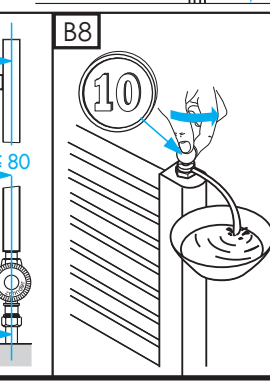

TYPE MP50

- (D) Montageanleitung
 - (GB) Assembly Instructions
 - (F) Instructions de montage
 - (I) Istruzione di montaggio
 - (E) Instrucciones de montaje
 - (H) Szerelési utasítás
 - (NL) Montageaanzwijzing
- © Copyright by PMA 08/06 852160

L	L ₁	L ₂	N
450	300	203	406
500	350	228	456
550	400	253	506
600	450	278	556
750	600	353	706

H	H ₁
786	600
1226	1040
1466	1280
1706	1520
1866	1680

H	H ₁
786	600
1226	1040
1466	1280
1706	1520
1866	1680

L	L ₁	L ₂
450	300	203
500	350	228
550	400	253
600	450	278
750	600	353