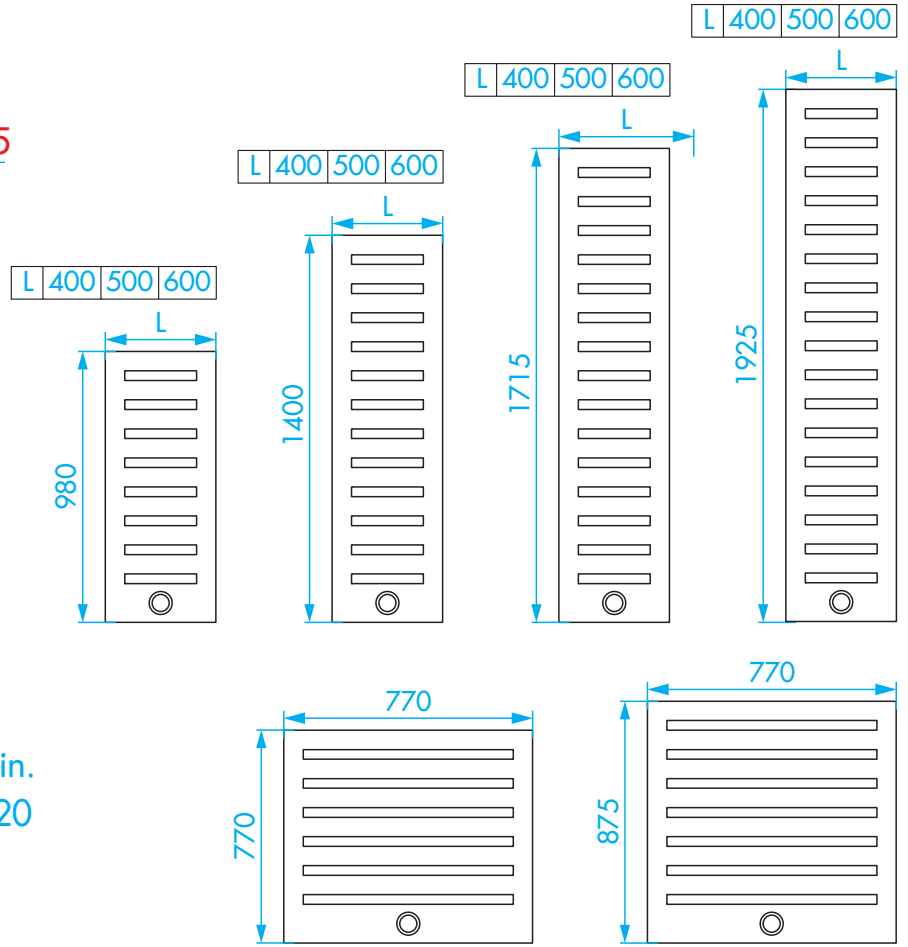

COMPLETTO

© Copyright by PBO 12/09 061209

TYPE T080

TYPE T081

L 400 500 600 750

L 400 500

L 400

L 400 500

L 400 500

44±5

53

53

140

210

50

min.

220

980

1400

1715

1925

900

770