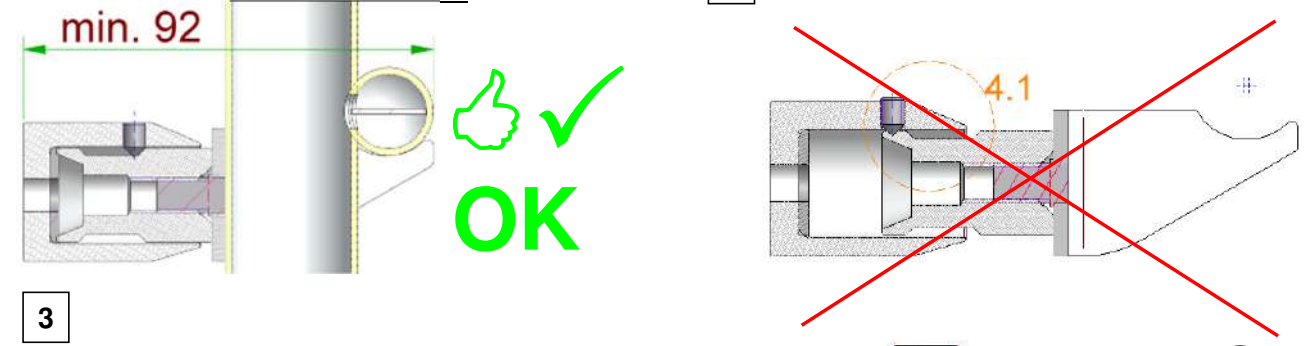

# Yucca plus wall mounting console

- DE Montageanleitung
- GB Assembly Instructions
- FR Instructions de montage
- IT Istruzione di montaggio
- ES Instrucciones de montaje
- R Монтажная инструкция

Original mounting instruction 10/2011 PLA  
 Original mounting instruction Rev. 1 Artik.Nr. D200  
 Technical modifications are subject to change