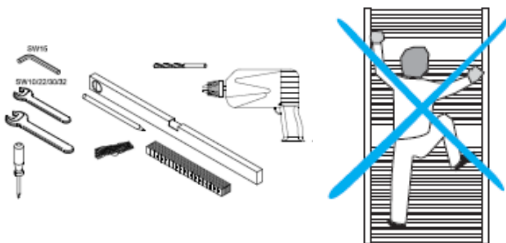

# Yucca plus wall mounting console

- DE Montageanleitung
- GB Assembly Instructions
- FR Instructions de montage
- IT Istruzione di montaggio
- ES Instrucciones de montaje
- R Монтажная инструкция

Original mounting instruction 10/2011 PLA  
 Original mounting instruction Rev. 1 Artik.Nr. D200  
 Technical modifications are subject to change