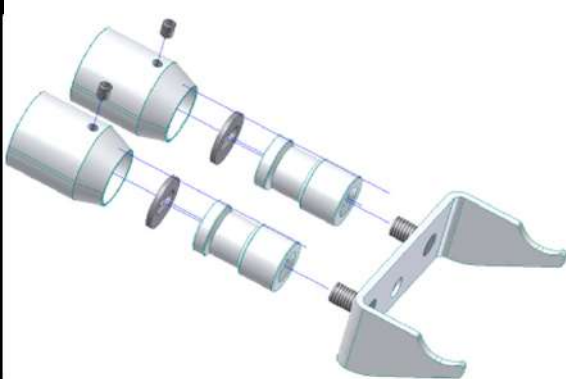

# Yucca plus wall mounting console

- DE Montageanleitung
- GB Assembly Instructions
- FR Instructions de montage
- IT Istruzione di montaggio
- ES Instrucciones de montaje
- R Монтажная инструкция

Original mounting instruction 10/2011 PLA  
 Original mounting instruction Rev. 1 Artik.Nr. D200  
 Technical modifications are subject to change