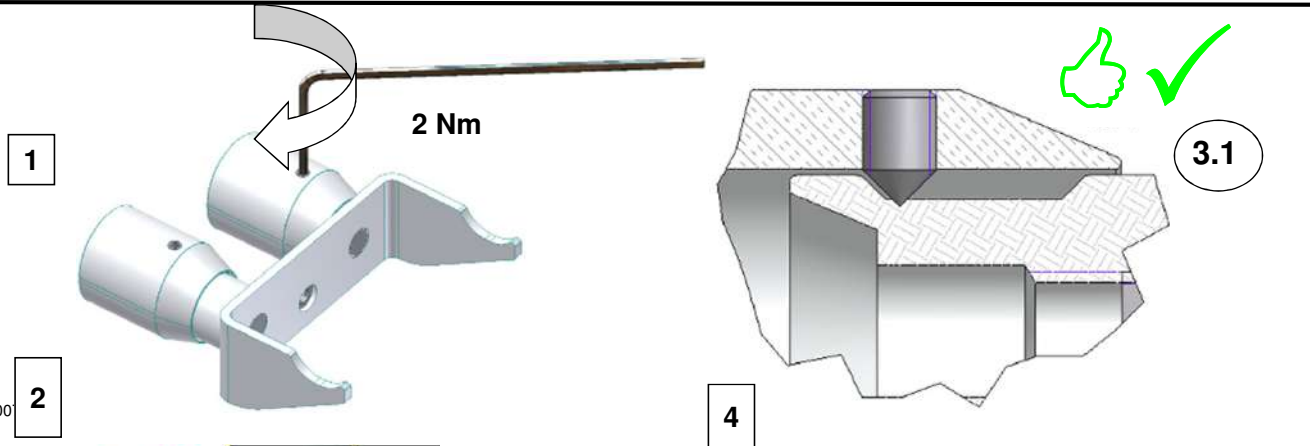

# Yucca plus wall mounting console

- DE Montageanleitung
- GB Assembly Instructions
- FR Instructions de montage
- IT Istruzione di montaggio
- ES Instrucciones de montaje
- R Монтажная инструкция

Original mounting instruction 10/2011 PLA  
 Original mounting instruction Rev. 1 Artik.Nr. D200  
 Technical modifications are subject to change