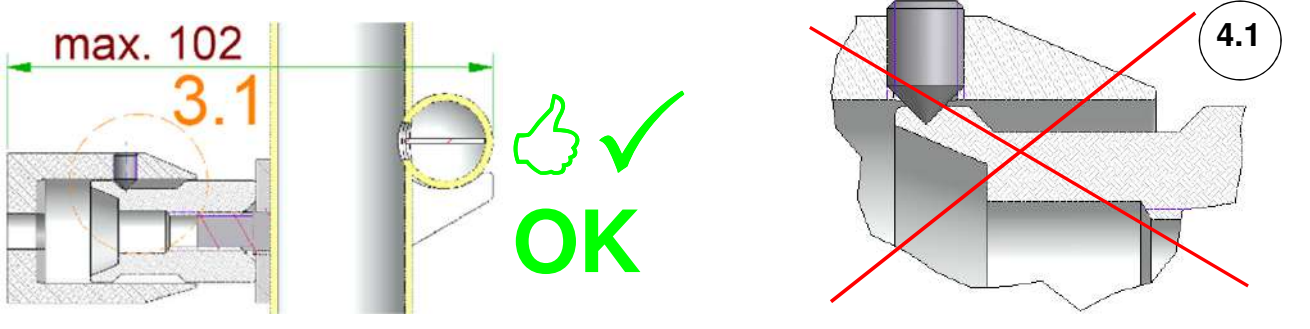

# Yucca plus wall mounting console

- DE Montageanleitung
- GB Assembly Instructions
- FR Instructions de montage
- IT Istruzione di montaggio
- ES Instrucciones de montaje
- R Монтажная инструкция

Original mounting instruction 10/2011 PLA  
 Original mounting instruction Rev. 1 Artik.Nr. D200  
 Technical modifications are subject to change