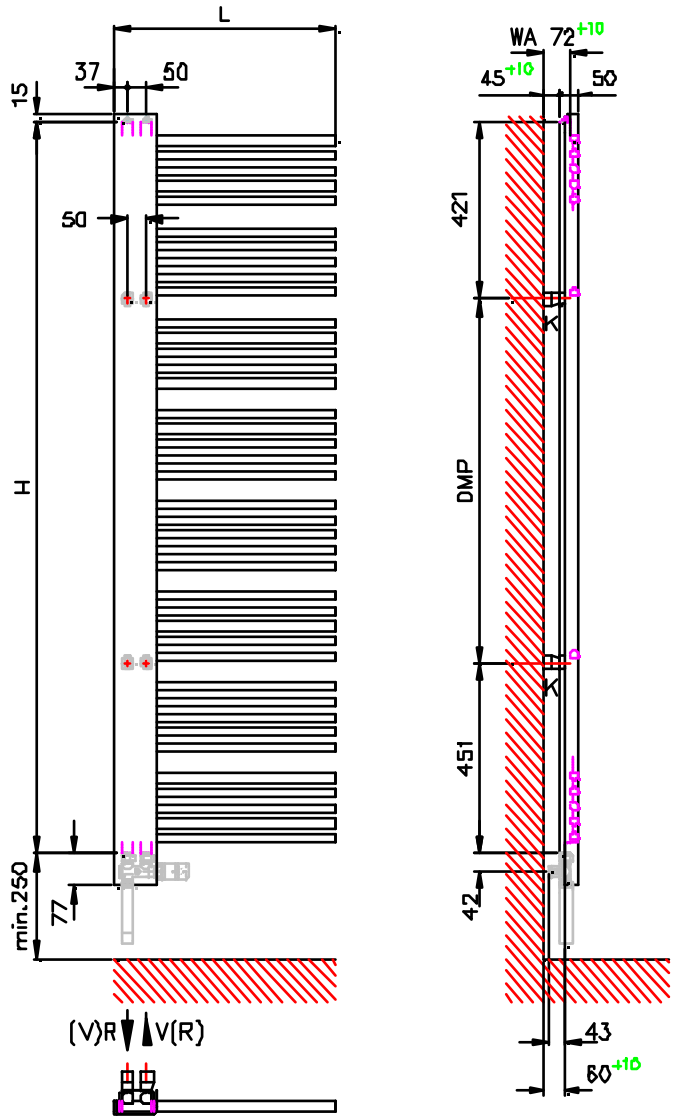

# Yucca plus wall mounting console

- DE Montageanleitung
- GB Assembly Instructions
- FR Instructions de montage
- IT Istruzione di montaggio
- ES Instrucciones de montaje
- R Монтажная инструкция

Original mounting instruction 10/2011 PLA  
 Original mounting instruction Rev. 1 Artik.Nr. D200  
 Technical modifications are subject to change

H	D <sub>MP</sub>	L
1520	648	582
1736	864	