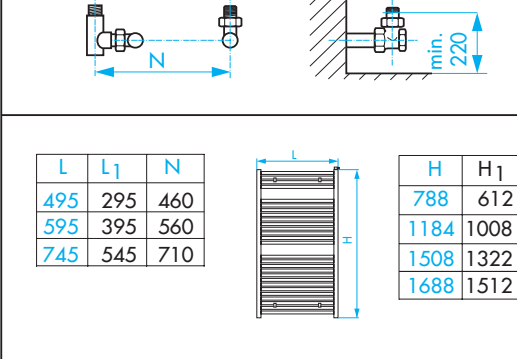

TYP PyJ

- (D) Montageanleitung
 - (GB) Assembly Instructions
 - (F) Instructions de montage
 - (I) Istruzioni di montaggio
 - (E) Instrucciones de montaje
 - (H) Szerelési utasítás
 - (NL) Montageaanwijzing
- © Copyright by PBO 10/07 121007

L	L ₁	N	H	H ₁
495	295	460	788	612
595	395	560	1184	1008
745	545	710	1508	1322
			1688	1512

L	L ₁	N	H	H ₁
495	295	460	788	612
595	395	560	1184	1008
745	545	710	1508	1322
			1688	1512