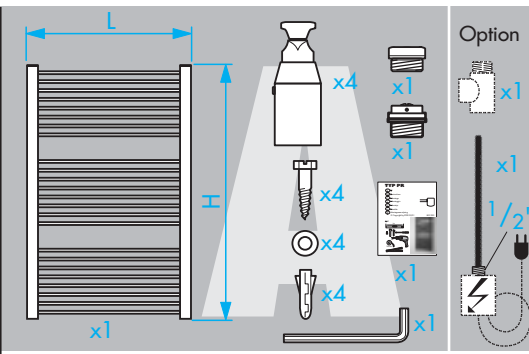

TYP PyJ

- (D) Montageanleitung
 - (GB) Assembly Instructions
 - (F) Instructions de montage
 - (I) Istruzioni di montaggio
 - (E) Instrucciones de montaje
 - (H) Szerelési utasítás
 - (NL) Montageaanwijzing
- © Copyright by PBO 10/07 121007

L	L ₁	N	H	H ₁
495	295	460	788	612
595	395	560	1184	1008
745	545	710	1508	1322
			1688	1512

L	L ₁	N	H	H ₁
495	295	460	788	612
595	395	560	1184	1008
745	545	710	1508	1322
			1688	1512