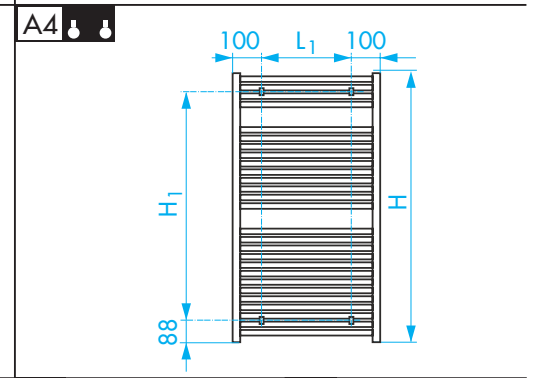

TYP PyJ

- (D) Montageanleitung
 - (GB) Assembly Instructions
 - (F) Instructions de montage
 - (I) Istruzioni di montaggio
 - (E) Instrucciones de montaje
 - (H) Szerelési utasítás
 - (NL) Montageaanwijzing
- © Copyright by PBO 10/07 121007

L	L ₁	N	H	H ₁
495	295	460	788	612
595	395	560	1184	1008
745	545	710	1508	1322
			1688	1512

L	L ₁	N	H	H ₁
495	295	460	788	612
595	395	560	1184	1008
745	545	710	1508	1322
			1688	1512