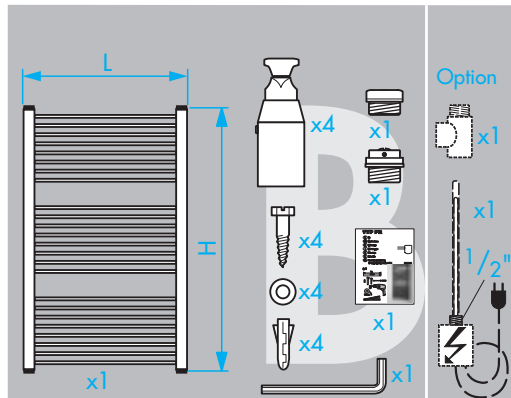

TYP PyJ

- (D) Montageanleitung
 - (GB) Assembly Instructions
 - (F) Instructions de montage
 - (I) Istruzioni di montaggio
 - (E) Instrucciones de montaje
 - (H) Szerelési utasítás
 - (NL) Montageaanwijzing
- © Copyright by PBO 10/07 121007

L	L ₁	N	H	H ₁
495	295	460	788	612
595	395	560	1184	1008
745	545	710	1508	1322
			1688	1512

L	L ₁	N	H	H ₁
495	295	460	788	612
595	395	560	1184	1008
745	545	710	1508	1322
			1688	1512