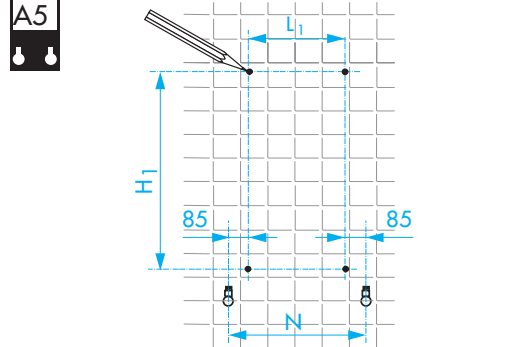

TYP PyJ

- (D) Montageanleitung
 - (GB) Assembly Instructions
 - (F) Instructions de montage
 - (I) Istruzioni di montaggio
 - (E) Instrucciones de montaje
 - (H) Szerelési utasítás
 - (NL) Montageaanwijzing
- © Copyright by PBO 10/07 121007

L	L ₁	N	H	H ₁
495	295	460	788	612
595	395	560	1184	1008
745	545	710	1508	1322
			1688	1512

L	L ₁	N	H	H ₁
495	295	460	788	612
595	395	560	1184	1008
745	545	710	1508	1322
			1688	1512